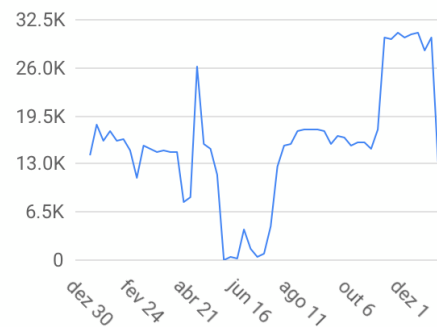

## NOSSOS NÚMEROS **EM 2019**

USUÁRIOS  
**409.894**

VISUALIZAÇÕES  
DE PÁGINA  
**825.228**

FONTE: GOOGLE ANALYTICS  
JANEIRO A DEZEMBRO DE 2019

**Relatório do Google Analytics**  
 01/01/2019 - 31/12/2019  
 Portal/Site / Ao vivo de Brasília /  
 Todos os dados do website

### Usuários ao longo do tempo

— Usuários

**409.894**

Compartilhado a partir do aplicativo para dispositivos móveis do Google Analytics

**Relatório do Google Analytics**  
 01/01/2019 - 31/12/2019  
 Portal/Site / Ao vivo de Brasília /  
 Todos os dados do website

### Exibições de página ao longo do tempo

— Exibições de página

**825.228**

Compartilhado a partir do aplicativo para dispositivos móveis do Google Analytics

49%

MOBILE/TABLET

51%

DESKTOP/NOTEBOOK

FONTE: GOOGLE ANALYTICS - JANEIRO A DEZEMBRO DE 2019

**50%**

**50%**

FONTE: GOOGLE ANALYTICS - JANEIRO A DEZEMBRO DE 2019

**28%**

25 A 34 ANOS

**23%**

35 A 44 ANOS