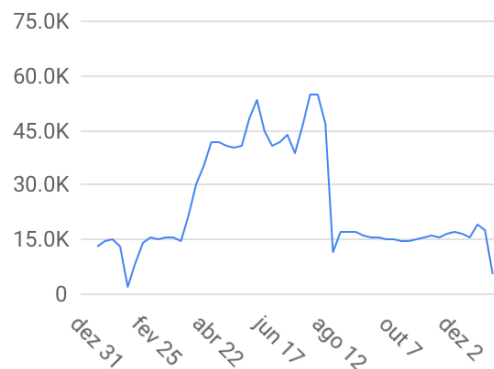

Compartilhado a partir do aplicativo para dispositivos móveis do Google Analytics