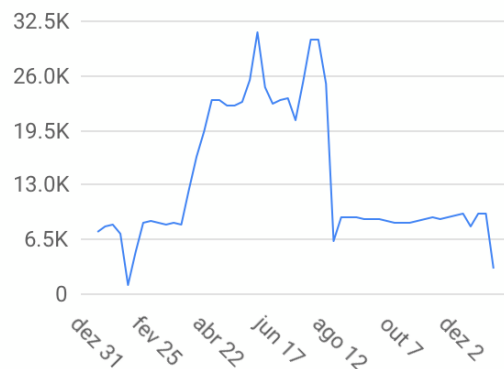

## NOSSOS NÚMEROS **EM 2018**

USUÁRIOS  
**693.853**

VISUALIZAÇÕES  
DE PÁGINA  
**1.303.769**

FONTE: GOOGLE ANALYTICS  
JANEIRO A DEZEMBRO DE 2018

# GOOGLE ANALYTICS

**Relatório do Google Analytics**  
01/01/2018 - 31/12/2018  
Portal/Site / Ao vivo de Brasília /  
Todos os dados do website

— Usuários ao longo do tempo

## 693.853

Compartilhado a partir do aplicativo para dispositivos móveis do Google Analytics

**Relatório do Google Analytics**  
01/01/2018 - 31/12/2018  
Portal/Site / Ao vivo de Brasília /  
Todos os dados do website