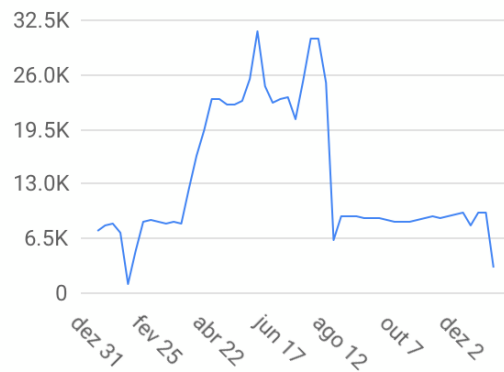

NOSSOS NÚMEROS **EM 2018**

USUÁRIOS
693.853

VISUALIZAÇÕES
DE PÁGINA
1.303.769

FONTE: GOOGLE ANALYTICS
JANEIRO A DEZEMBRO DE 2018

GOOGLE ANALYTICS

Relatório do Google Analytics
01/01/2018 - 31/12/2018
Portal/Site / Ao vivo de Brasília /
Todos os dados do website

— Usuários ao longo do tempo

693.853

Compartilhado a partir do aplicativo para dispositivos móveis do Google Analytics

Relatório do Google Analytics
01/01/2018 - 31/12/2018
Portal/Site / Ao vivo de Brasília /
Todos os dados do website

— Exibições de página ao longo do tempo

1.303.769

Compartilhado a partir do aplicativo para dispositivos móveis do Google Analytics

ACESSOS POR PLATAFORMA

40%

MOBILE/TABLET

60%

DESKTOP/NOTEBOOK

FONTE: GOOGLE ANALYTICS - JANEIRO A DEZEMBRO DE 2018

ACESSOS POR SEXO

40%

60%

FONTE: GOOGLE ANALYTICS - JANEIRO A DEZEMBRO DE 2018

ACESSOS POR IDADE

33%

25 A 34 ANOS