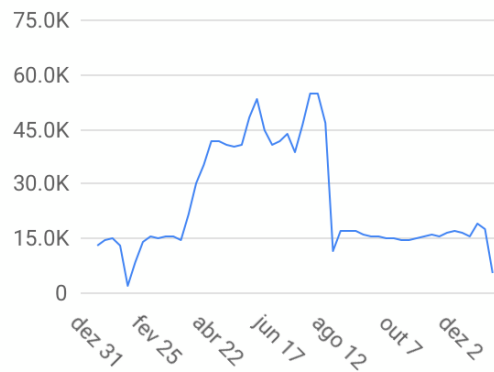

NOSSOS NÚMEROS **EM 2018**

USUÁRIOS
693.853

VISUALIZAÇÕES
DE PÁGINA
1.303.769

FONTE: GOOGLE ANALYTICS
JANEIRO A DEZEMBRO DE 2018

GOOGLE ANALYTICS

Relatório do Google Analytics
01/01/2018 - 31/12/2018
Portal/Site / Ao vivo de Brasília /
Todos os dados do website

— Usuários ao longo do tempo

693.853

Compartilhado a partir do aplicativo para dispositivos móveis do Google Analytics

Relatório do Google Analytics
01/01/2018 - 31/12/2018
Portal/Site / Ao vivo de Brasília /
Todos os dados do website

— Exibições de página ao longo do tempo

1.303.769

Compartilhado a partir do aplicativo para dispositivos móveis do Google Analytics

ACESSOS POR PLATAFORMA

40%

MOBILE/TABLET

60%

DESKTOP/NOTEBOOK

FONTE: GOOGLE ANALYTICS - JANEIRO A DEZEMBRO DE 2018

ACESSOS POR SEXO

40%

60%

FONTE: GOOGLE ANALYTICS - JANEIRO A DEZEMBRO DE 2018

ACESSOS POR IDADE

33%

25 A 34 ANOS