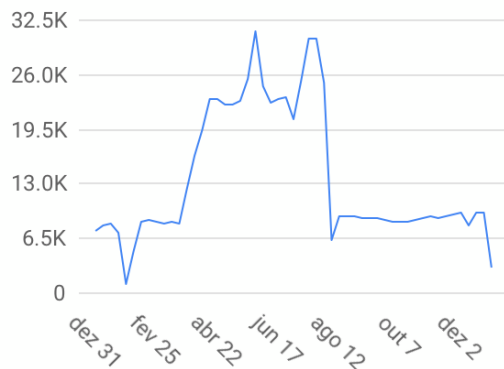

## NOSSOS NÚMEROS **EM 2018**

USUÁRIOS  
**693.853**

VISUALIZAÇÕES  
DE PÁGINA  
**1.303.769**

FONTE: GOOGLE ANALYTICS  
JANEIRO A DEZEMBRO DE 2018

# GOOGLE ANALYTICS

**Relatório do Google Analytics**  
01/01/2018 - 31/12/2018  
Portal/Site / Ao vivo de Brasília /  
Todos os dados do website

— Usuários ao longo do tempo

## 693.853

Compartilhado a partir do aplicativo para dispositivos móveis do Google Analytics

**Relatório do Google Analytics**  
01/01/2018 - 31/12/2018  
Portal/Site / Ao vivo de Brasília /  
Todos os dados do website