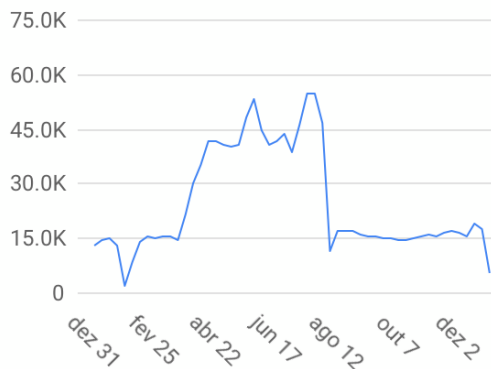

Compartilhado a partir do aplicativo para dispositivos móveis do Google Analytics